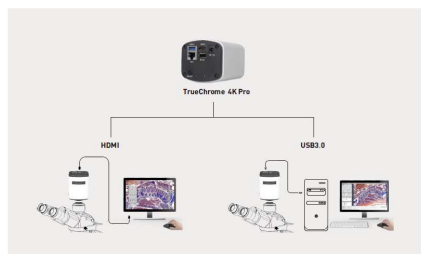

## TrueChromeシリーズ 4Kカメラ

商品名 : TrueChrome 4K Pro

中国TUCSEN(タクセン)社は低価格で豊富な計測機能をカメラヘッド内に標準装備した4Kカメラを発売しました。キャプチャー&計測機能ソフトウェアはカメラヘッド内にビルトインされているので、マウスとモニターをカメラヘッドに直接繋げばPCレスにて画像取得&計測が出来、省スペース化に貢献します。更に、オプションの11.6インチHDMIモニターをカメラヘッドに直接接続可能なので、顕微鏡が一体型のイメージングデバイスへと変化します。

TrueChrome 4K Pro イメージ写真

4K HDMI + USB3.0

Opens the dual-mode era of microscopic imaging

○ Live Stitching

○ Live EDF

### ■撮影ソフトウェアMosaic V2付属

多機能撮影ソフトウェアMosaicV2が標準で付属されていますので、PC(別途)をご用意いただければPC経由での撮影も可能です。