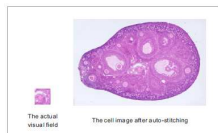

## TrueChromeシリーズ 4Kカメラ

商品名 : TrueChrome 4K Pro

中国TUCSEN(タクセン)社は低価格で豊富な計測機能をカメラヘッド内に標準装備した4Kカメラを発売しました。キャプチャー&計測機能ソフトウェアはカメラヘッド内にビルトインされているので、マウスとモニターをカメラヘッドに直接繋げばPCレスにて画像取得&計測が出来、省スペース化に貢献します。更に、オプションの11.6インチHDMIモニターをカメラヘッドに直接接続可能なので、顕微鏡が一体型のイメージングデバイスへと変化します。

TrueChrome 4K Pro イメージ写真

4K HDMI + USB3.0

Opens the dual-mode era of microscopic imaging

○ Live Stitching

○ Live EDF